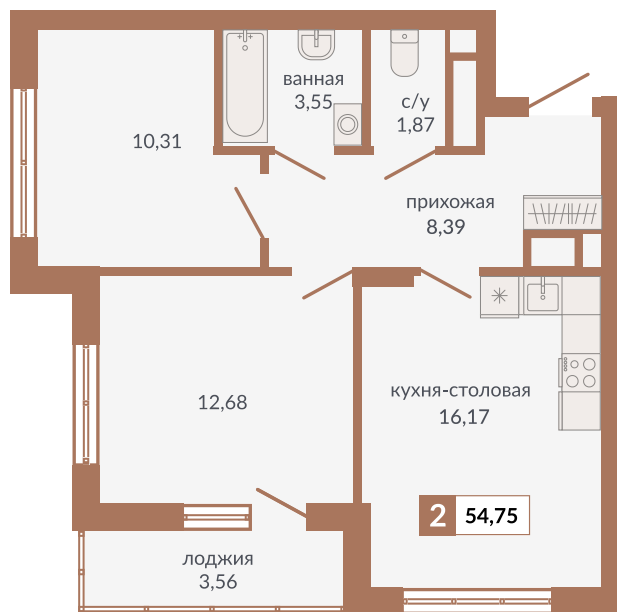

Двор

ул. Кизеловская

Секция 1Б

ул. Викулова

88

Двухкомнатная квартира

54,75 м²

11

1А

8 924 250 руб.

IV кв. 2025 г.

Номер квартиры

Тип

Площадь

Этаж

Секция