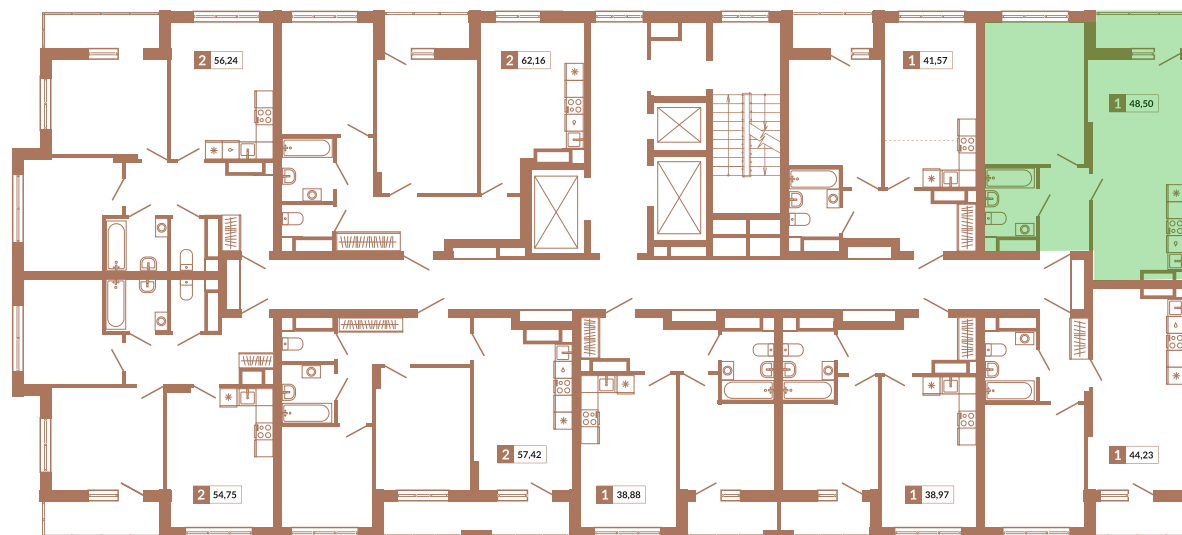

Двор

ул. Кизеловская

Секция 1Б

ул. Викулова

**83**

**Однокомнатная квартира**

**48,5 м<sup>2</sup>**

**11**

**1А**

**8 099 500 руб.**

**IV кв. 2025 г.**

Номер квартиры

Тип

Площадь

Этаж

Секция