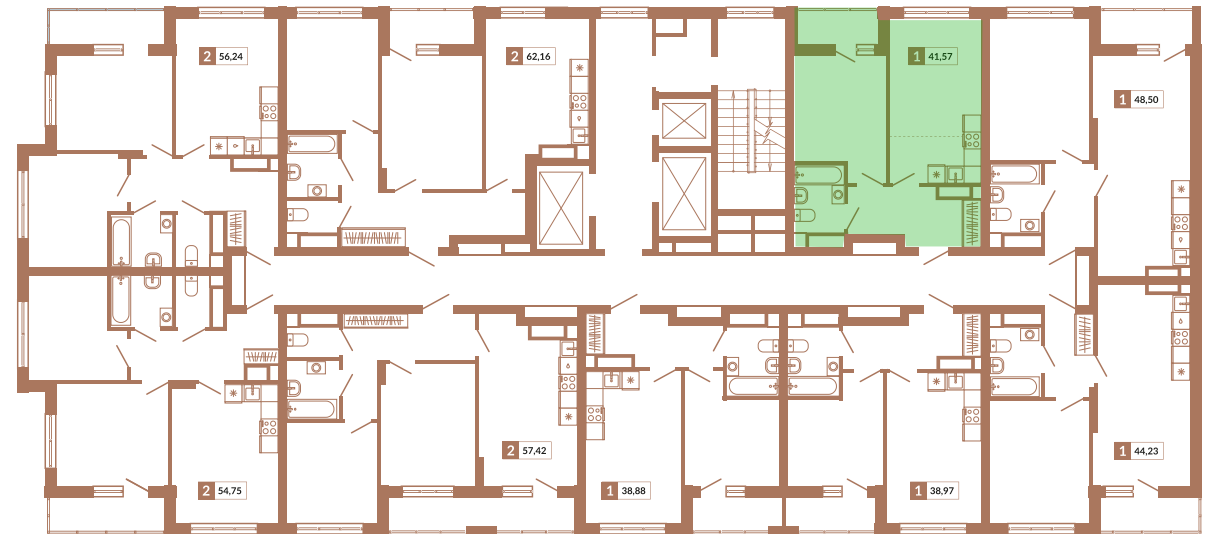

Двор

ул. Кизеловская

Секция 1Б

ул. Викулова

**82**

**Однокомнатная квартира**

**41,57 м<sup>2</sup>**

**11**

**1А**

**6 942 190 руб.**

**IV кв. 2025 г.**

Номер квартиры

Тип

Площадь

Этаж

Секция