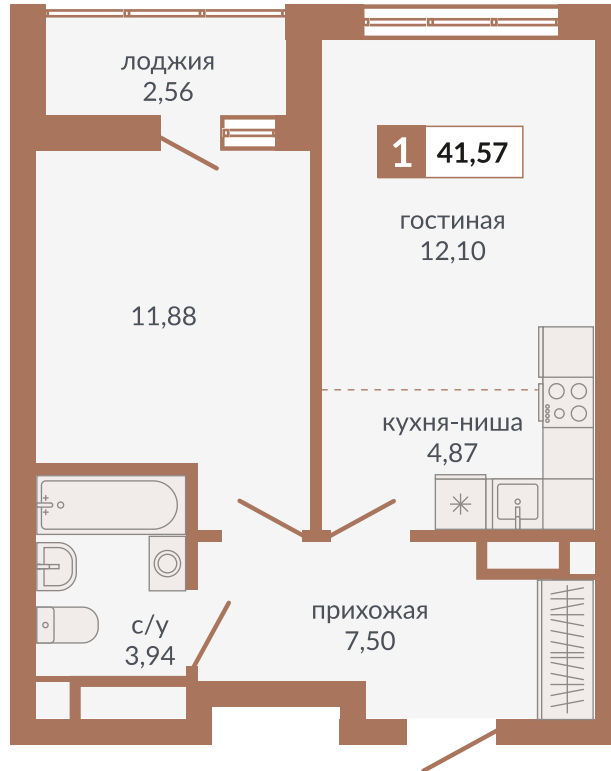

Двор

ул. Кизеловская

Секция 1Б

ул. Викулова

**82**

**Однокомнатная квартира**

**41,57 м<sup>2</sup>**

**11**

**1А**

**6 942 190 руб.**

**IV кв. 2025 г.**

Номер квартиры

Тип

Площадь

Этаж

Секция