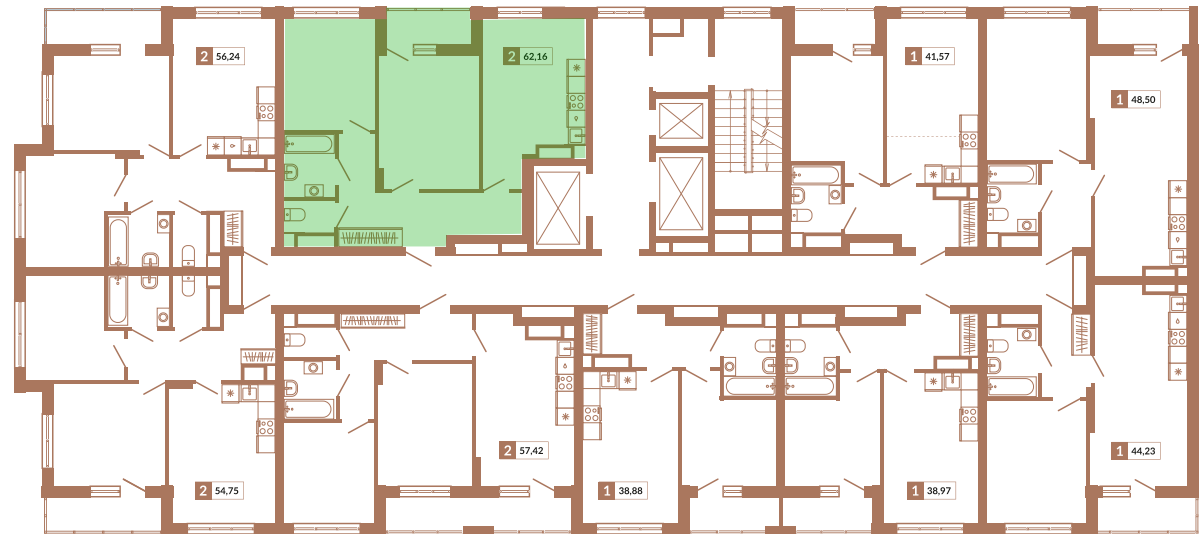

Двор

ул. Кизеловская

Секция 1Б

ул. Викулова

81

Номер квартиры

Двухкомнатная квартира

Тип

62,16 м²

Площадь

10

Этаж

1А

Секция

11 375 280 руб.

12 121 200 руб.