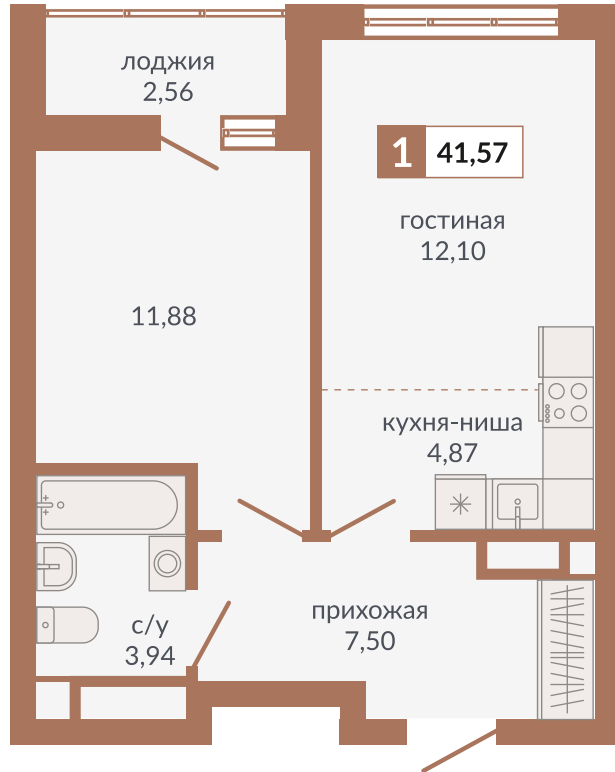

Двор

ул. Кизеловская

Секция 1Б

ул. Викулова

**73**

**Однокомнатная квартира**

**41,57 м<sup>2</sup>**

**10**

**1А**

**6 900 620 руб.**

**IV кв. 2025 г.**

Номер квартиры

Тип

Площадь

Этаж

Секция