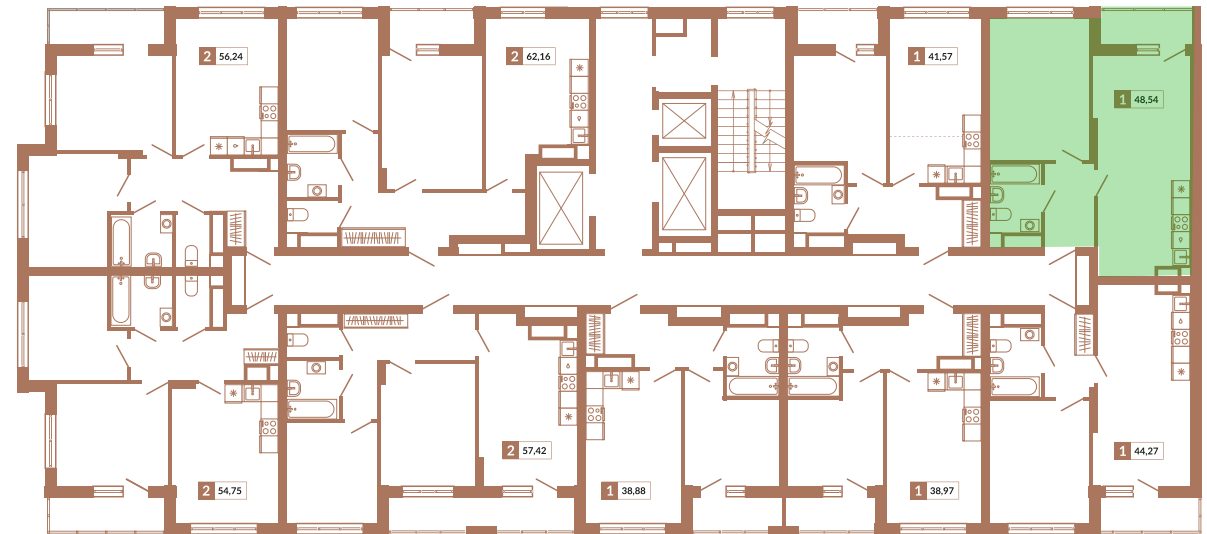

Двор

ул. Кизеловская

ул. Викулова

Секция 1Б

65

Однокомнатная квартира

48,54 м²

9

1А

8 057 640 руб.

IV кв. 2025 г.

Номер квартиры

Тип

Площадь

Этаж

Секция