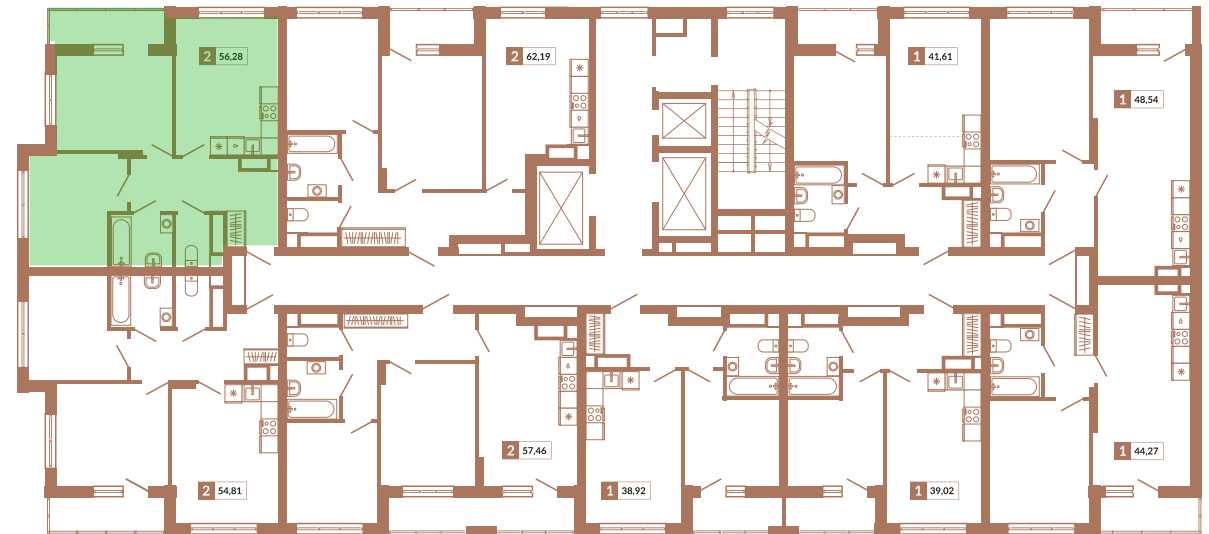

Двор

ул. Кизеловская

Секция 1Б

ул. Викулова

62

Двухкомнатная квартира

56,28 м²

8

1А

9 061 080 руб.

IV кв. 2025 г.

Номер квартиры

Тип

Площадь

Этаж

Секция