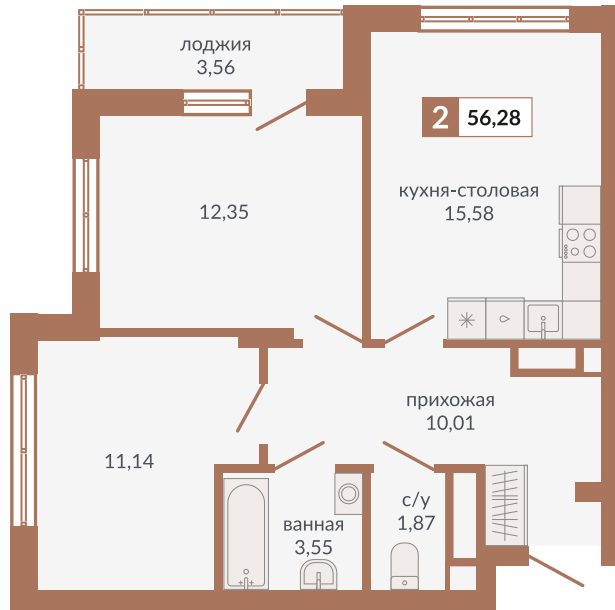

Двор

ул. Кизеловская

Секция 1Б

ул. Викулова

62

Двухкомнатная квартира

56,28 м²

8

1А

9 061 080 руб.

IV кв. 2025 г.

Номер квартиры

Тип

Площадь

Этаж

Секция