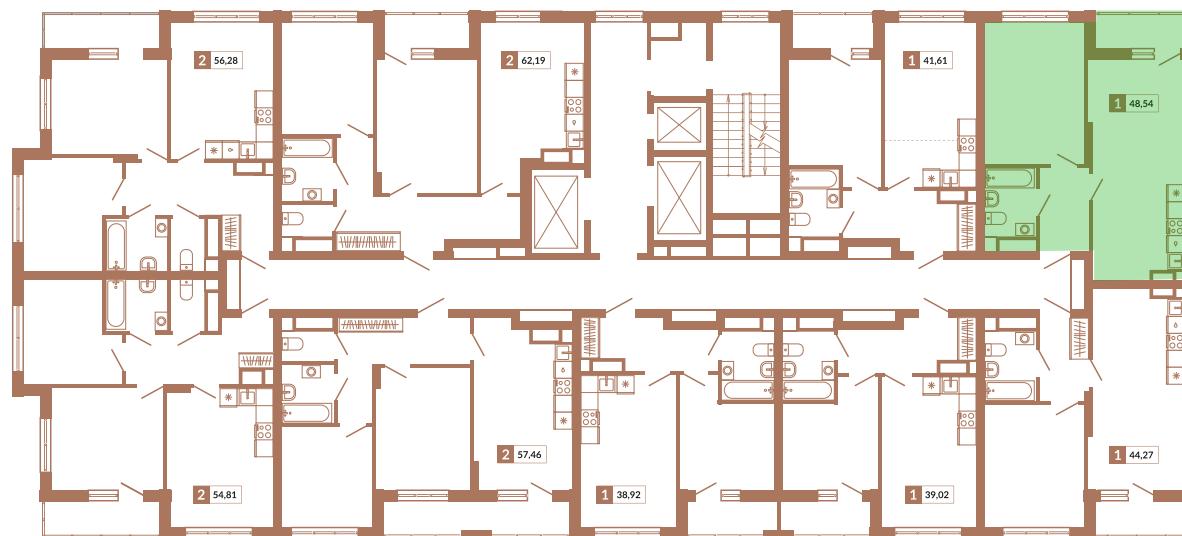

Двор

ул. Кизеловская

ул. Викулова

Секция 1Б

56

Номер квартиры

Однокомнатная квартира

Тип

48,54 м²

Площадь

8

Этаж

1А

Секция

9 222 600 руб.

9 829 350 руб.