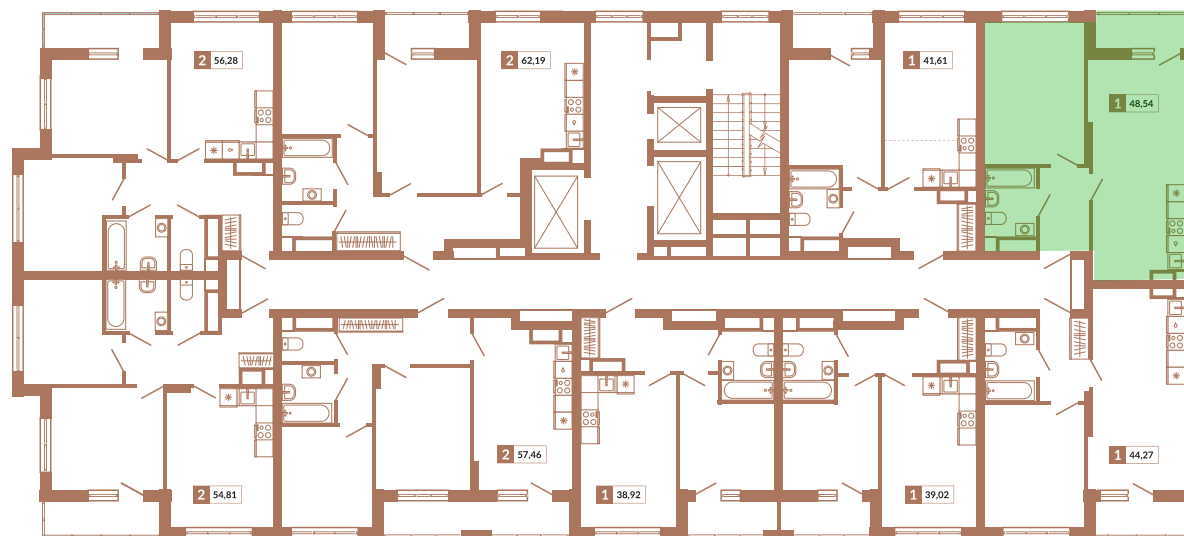

Двор

ул. Кизеловская

ул. Викулова

Секция 1Б

**56**

**Однокомнатная квартира**

**48,54 м<sup>2</sup>**

**8**

**1А**

**8 009 100 руб.**

**IV кв. 2025 г.**

Номер квартиры

Тип

Площадь

Этаж

Секция