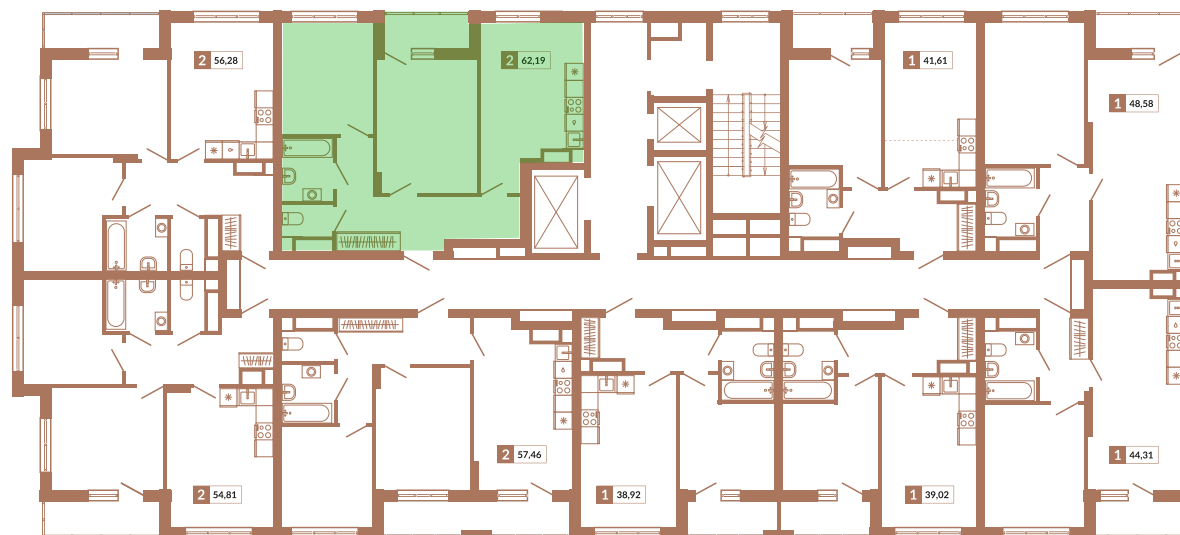

Двор

ул. Кизеловская

Секция 1Б

ул. Викулова

**54**

**Двухкомнатная квартира**

**62,19 м<sup>2</sup>**

**7**

**1А**

**10 012 590 руб.**

**IV кв. 2025 г.**

Номер квартиры

Тип

Площадь

Этаж

Секция