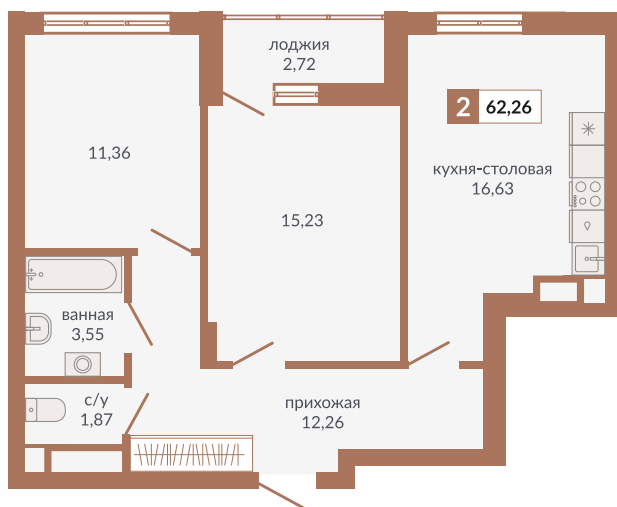

Двор

Секция 1Б

ул. Викулова

**36**

**Двухкомнатная квартира**

**62,26 м<sup>2</sup>**

**5**

**1А**

**9 961 600 руб.**

**IV кв. 2025 г.**

Номер квартиры

Тип

Площадь

Этаж

Секция

Стоимость