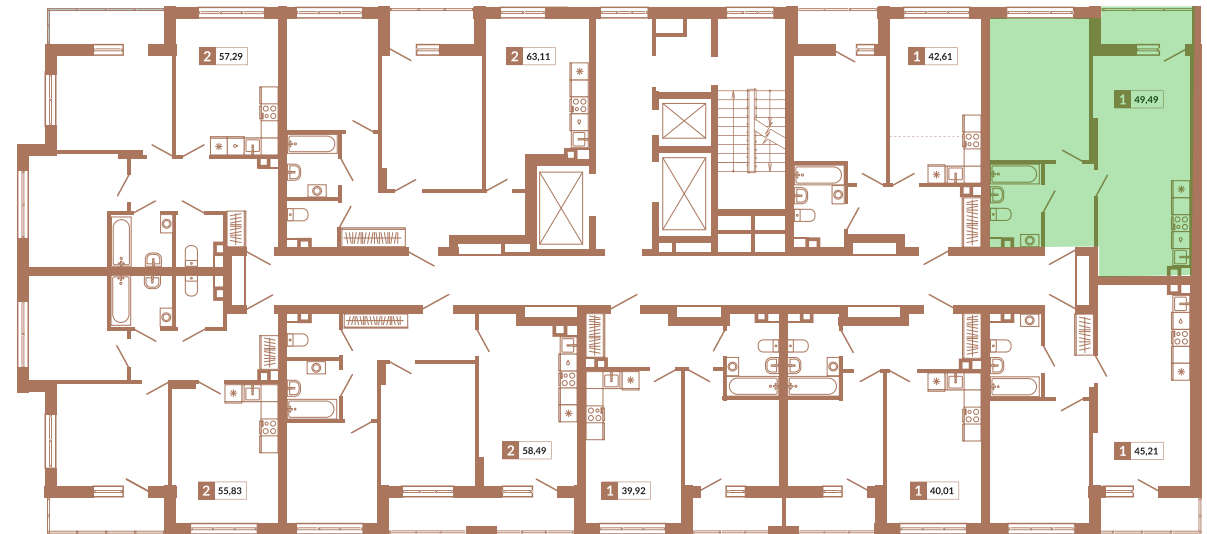

Двор

ул. Кизеловская

Секция 1Б

ул. Викулова

2
Номер квартиры

Однокомнатная квартира
Тип

49,49 м²
Площадь

2
Этаж