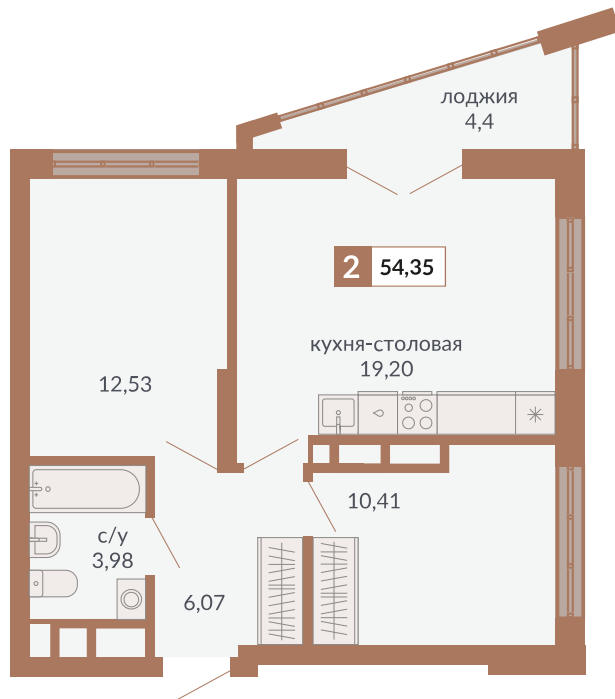

ул. Краснокамская

ул. Кизеловская

Двор

ул. Плотников

Секция 1Д. Этаж 24-27

927

Номер квартиры

Двухкомнатная квартира

Тип

54,35 м²

Площадь

26

Этаж

1Д

Секция

10 402 590 руб.